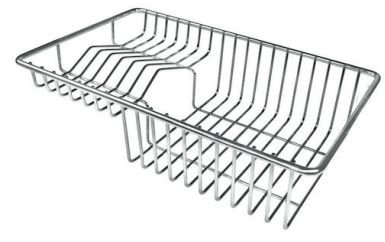

PÉRIMÈTRE TROP COMPLET

Le trop plein est un dispositif de sécurité toujours présent sur les éviers Foster qui empêche l'eau de déborder de la cuve en cas d'oubli. La solution du vidange périmétrique améliore l'esthétique grâce à sa forme carrée et essentielle.

VIDANGE 3,5" BASKET

La vidange est équipé d'une grande bonde de 3,5", avec un bouchon à panier pratique qui empêche les parties solides de s'écouler dans le drain.

DÉTAILS

Bord d'installation

Sous-plan

Coloration	Gold
Finition	PVD
Matériau	Acier inoxydable AISI 304
Textures	Brossée Foster
Base	60 cm
Dimensions	440x440 mm
Équipement standard	Crochets de fixation, joint, vidange, trop-plein et siphon, Emballage en boîte
Trous mitigeur	Pas de trous en standard
Trou d'encastrement	Voir fiche technique (pour tous les modèles à fleur ou à fleur installés par-dessus, et sous-plan)
Égouttoir	Non
Largeur	44 cm
Mesure cuve	400x400mm
Numéro cuves	1 cuve
Vidange	Vidange de 3,5

DESSINS TECHNIQUES

Cut out size
Dimensioni per foratura top

GALERIE

ACCESSOIRES OPTIONNELS

CUVETTE PERFOREE INOX
A154 F00

* uniquement en combinaison avec
l'accessoire A644 F04

CUVETTE PLASTIQUE BLANCHE
A153 A00

GRILLE POR.ASSIETTES INOX
mm214x379

A100 C03
* uniquement en combinaison avec
l'accessoire A644 A01

GRILLE PORTE-ASSIETTES INOX
25x35

A100 A54
* uniquement en combinaison avec
l'accessoire A644 F04

PLANCHE DE DECOUPE CRYSTAL
23x41 CM